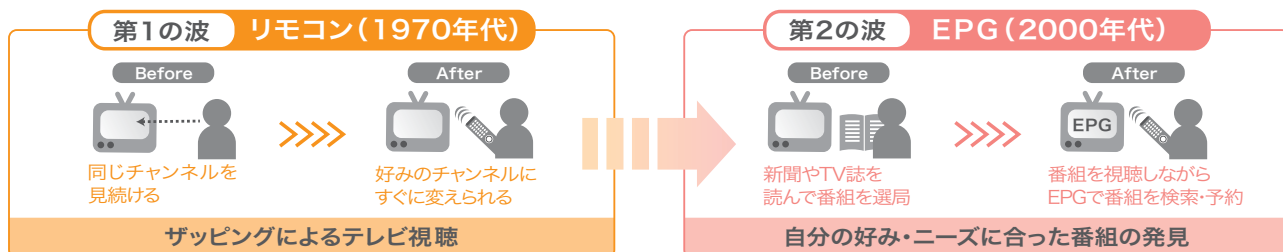

## リモコン以来のインターフェイス革命! EPGが変える、これからのテレビ視聴スタイル

### ◆ テレビ視聴スタイルの変化

かつて、リモコンの登場は、視聴番組を自由自在に切り替えできる「ザッピング」によって、テレビの視聴スタイルを大きく変えました。そして今、テレビ画面上に表示される電子番組表(EPG)が新たなテレビの視聴スタイルを生み出すインターフェイスとして注目を集めています。