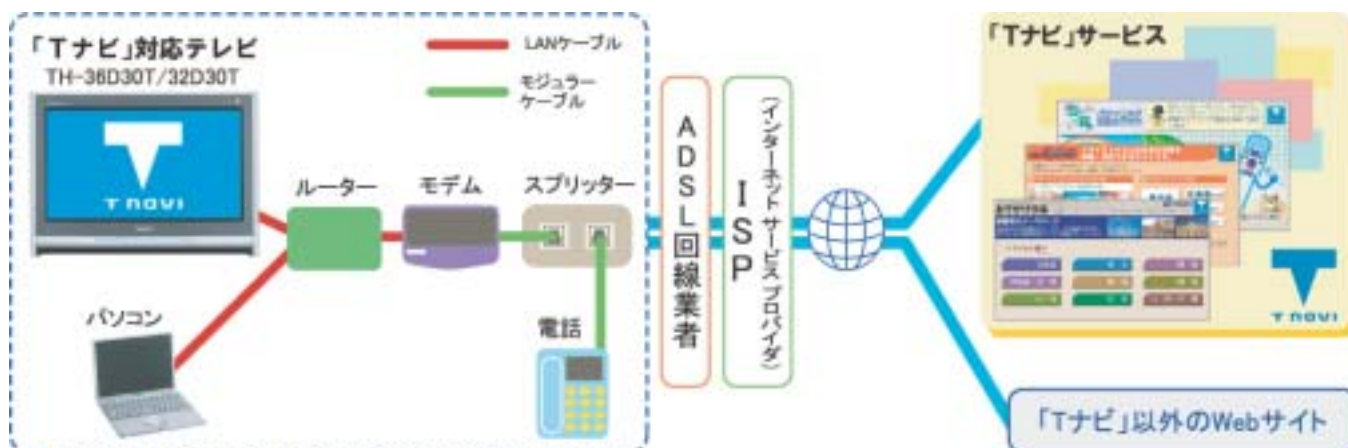

テレビリモコンの「Tnavi」ボタンひと押しで、「Tナビ」ポータルサイトに簡単に入れます。そして、リモコンの「十字キー」ボタンと「決定」ボタンで、メニューリストから見たいサイトを選び、簡単に便利な生活情報サービスを楽しむことができます。

●ブロードバンド(ADSL等)回線との接続が必要です。●画面はイメージです。

また、文字入力、リモコンのBS・110度CSデジタル放送選局ボタンを使用する携帯電話での入力と同様の「リモコンボタン」方式と、テレビ画面上にキーボードを表示し、リモコンの「十字キー」ボタンと「決定」ボタンで文字を選択する「画面キーボード方式」の二方式が可能です。

また、「Tナビ」のカラオケ配信サービス「ゆめカラ」から、カラオケの楽曲データを、本製品のSDメモリーカードスロットに挿入したSDメモリーカードにダウンロード(有料予定)が可能です。別売のSDカラオケマイク(*4)を使えば、SDメモリーカードにダウンロードした新曲や好きな曲のカラオケを家庭で簡単に楽しむことが可能です。

*4: SDカラオケマイク SY-MK7 本体希望小売価格 19,800円、2003年3月10日発売。

(2) イーサネット端子装備でADSL等のブロードバンドに対応

本製品は、イーサネット端子を装備していますので、昨今普及が進んでいるADSL回線などに接続でき、スムーズな立ち上がりりと快適な操作が可能です(*2)。ルーターなどを使えば、パソコンも同時に使用可能です。

「Tナビ」をお楽しみいただくには、インターネットサービスプロバイダーとブロードバンド回線業者との契約が必要です。接続可能な回線業者、使用可能機器については、当社webサイト <http://panasonic.jp/support/index.html> でご確認いただけます。

【 接 続 例 】

(画像はイメージです。)

(3) 一般のインターネットホームページにもアクセス可能

ホームページのURL(アドレス)を入力すれば、一般のインターネットホームページにもアクセスが可能です。(一般のインターネットホームページは、正しく表示できないことがあります。)

2. 「オールフォーカス・チューブ」&デジタル直結処理回路の採用で、 画面の隅々までハイコントラストで高精細な映像を再現

(1) 「オールフォーカス・チューブ」