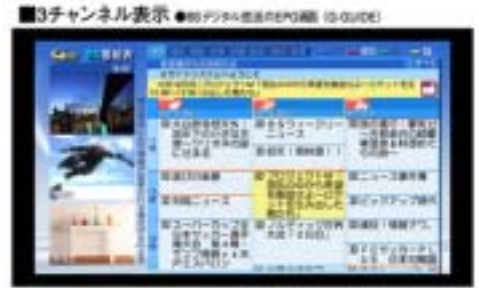

【 接 続 例 】

(画像はイメージです。)

(3) 一般のインターネットホームページにもアクセス可能

ホームページのURL(アドレス)を入力すれば、一般のインターネットホームページにもアクセスが可能です。(一般のインターネットホームページは、正しく表示できないことがあります。)

2. 「オールフォーカス・チューブ」&デジタル直結処理回路の採用で、 画面の隅々までハイコントラストで高精細な映像を再現

(1) 「オールフォーカス・チューブ」

3. 地上放送、BS・110度CSデジタル放送の「新テレビ番組ガイド(EPG)」を搭載

地上放送、BS・110度CSデジタル放送の「新テレビ番組ガイド」(G-GUIDE(*6))を搭載し、受信できる全ての放送の番組表を表示することができます。

今回、新たに、表示チャンネル数を3・5・7・9チャンネル分とお好みに応じて切り換え表示できるようになったほか、地上放送のテレビ番組ガイドでの番組表示を8日間分にすることで、より見やすくなりました。さらに、「ジャンル検索」に加え、「キーワード検索」「人名検索」でも番組検索が可能となったので、見たい番組の検索や録画予約がより便利になりました。また、番組表から直接、もしくは検索画面から、ビデオデッキやDVDビデオレコーダーへの録画予約も簡単に行なうことが可能です(*7)。

*6: 米国ジェムスター社が知的財産権を保有するEPG技術「G-GUIDE」をベースに、(株)インタラクティブ・プログラム・ガイド社(IPG社)が日本国内で運用する電子番組表。ジェムスター社およびIPG社は現在、メガポート放送と提携してGガイドデータ放送を行っており、地上波アナログ、BSアナログ、BS・110度CSデジタルを全てカバーする唯一のEPGとして、テレビ視聴者世帯カバー率100%を達成しています。G-GUIDEはジェムスター社の登録商標です。

*7: 付属のIrシステムで赤外線信号伝送による録画予約が可能です。タイマー予約機能は89年製以降発売の当社製タイマー予約機能付ビデオデッキ、DVDビデオレコーダーに対応しています。また、連動予約機能は当社・他社製のビデオデッキに対応しています。但し、一部の商品については使用できない場合があります。

*初期設定では5チャンネル表示になっています。

大きな文字で番組表を表示

1画面で多くの番組表を表示

(画像はイメージです。)