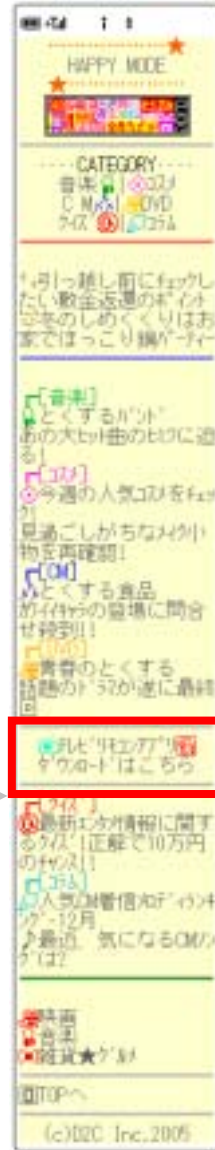

ダウンロード画面遷移

『とくするメニュー』TOP

『HAPPY MODE』TOP

ダウンロード