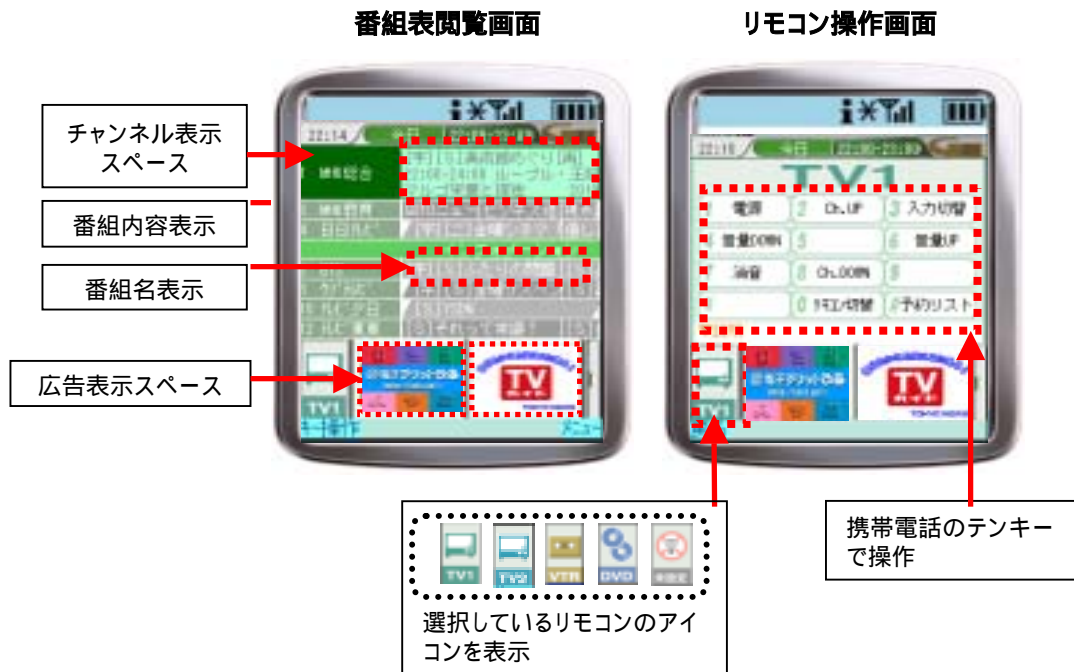

Gガイドモバイル事務局

TEL:03-5148-8893(平日10:00~17:00 土日祝日/年末年始休み)

mail: help@ggmobile.jp

画面イメージ

画面は900iシリーズの開発画面イメージの為、実際と異なる場合があります。

900i/506iシリーズ 機能比較

	900i用	506i用
番組表閲覧		
リモコンモード	TV1 / 2、VTR、DVD	TV1
検索機能		-
予約リスト		-
日時指定		-