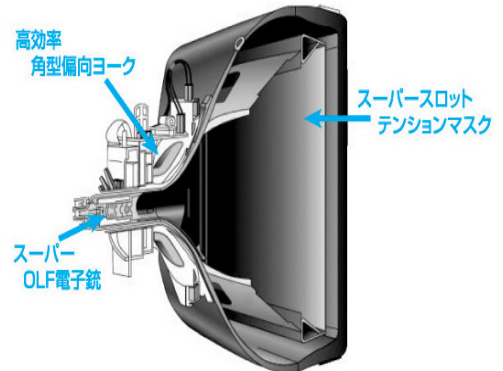

ホームページURL <http://www.panasonic.co.jp>

【特 長】

1. 「新T<タウ>ファインピッチフラットハイビジョン管」搭載で、

ハイコントラストで画面の隅々まで高精細な映像表現を実現 (36/32型)

シャドウマスクをフラット化し、マスク穴開口部を大きくした当社独自のシャドウマスク「スーパースロットテンションマスク(*2)」、および ティントガラスの採用で輝度を維持したまま黒の再現性を向上させ、ハイコントラスト映像を実現しました。

さらに、従来の「T<タウ>ファインピッチフラットハイビジョン管」と比べて、周辺で約10%マスクピッチを細密化するとともに、「新スーパーOLF電子銃」によりセンターで約10%、周辺で約5%ビームスポット径を縮小し、隅々まで高精細な映像表現を実現しました。

また、電子銃のネック径縮小と高効率角型DYの採用により、偏向電力の低減を実現しました。

●新T<タウ>ファインピッチフラットハイビジョン管

2. 地上・BSアナログ放送の電子番組ガイド搭載で、番組検索・視聴予約が簡単